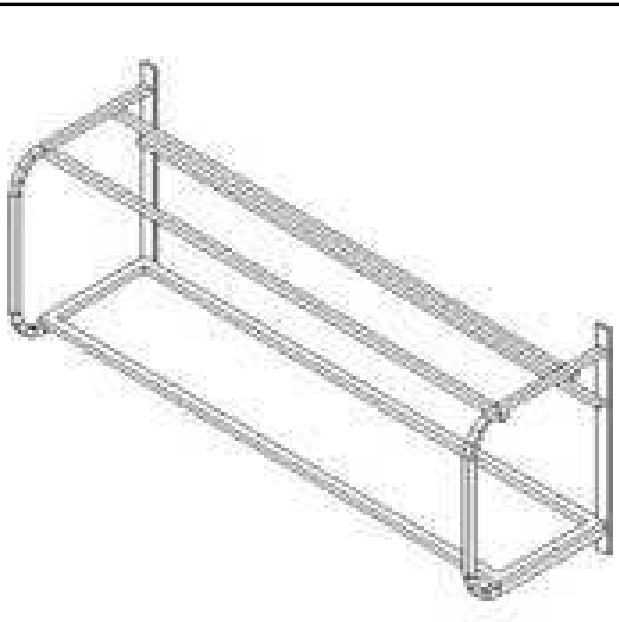

Accessori

Mensola per 3 cesti, 1680 mm

ARTICOLO N° _____

MODELLO N° _____

NOME _____

SIS # _____

AIA # _____

**864281 (MM3C16S)**

Mensola per 3 cesti, 1680 mm

Descrizione

Articolo N° _____

Costruito in acciaio inox AISI 304. Struttura in tubo 25x25mm. Dotato di ripiano e foro di scarico. Adatto a cesti 500 x 500mm.

Caratteristiche e benefici

- Progettato per contenere cestelli da 500x500 mm.

Costruzione

- Capacità di carico: da 1 a 4 cestelli (a seconda del modello).
- Struttura a sezione quadrata da 25x25 mm.
- Interamente in acciaio inox AISI 304.

864281 (MM3C16S) 1680 mm

Dimensioni esterne, profondità:

500 mm

Dimensioni esterne, altezza:

700 mm

Peso netto:

16 kg