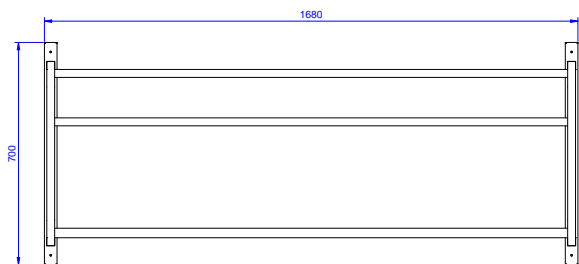

Mensola per 3 cesti, 1680 mm

Descrizione

Articolo N° _____

Costruito in acciaio inox AISI 304. Struttura in tubo 25x25mm. Dotato di ripiano e foro di scarico. Adatto a cesti 500 x 500mm.

Caratteristiche e benefici

- Progettato per contenere cestelli da 500x500 mm.

Costruzione

- Capacità di carico: da 1 a 4 cestelli (a seconda del modello).
- Struttura a sezione quadrata da 25x25 mm.
- Interamente in acciaio inox AISI 304.

Sostenibilità

- Dotato di contenitore raccogliocce inferiore e foro di scarico.

Approvazione: _____

Fronte

Lato

Alto

Informazioni chiave

Dimensioni esterne, larghezza:

864281 (MM3C16S) 1680 mm

Dimensioni esterne, profondità:

500 mm

Dimensioni esterne, altezza:

700 mm

Peso netto:

16 kg